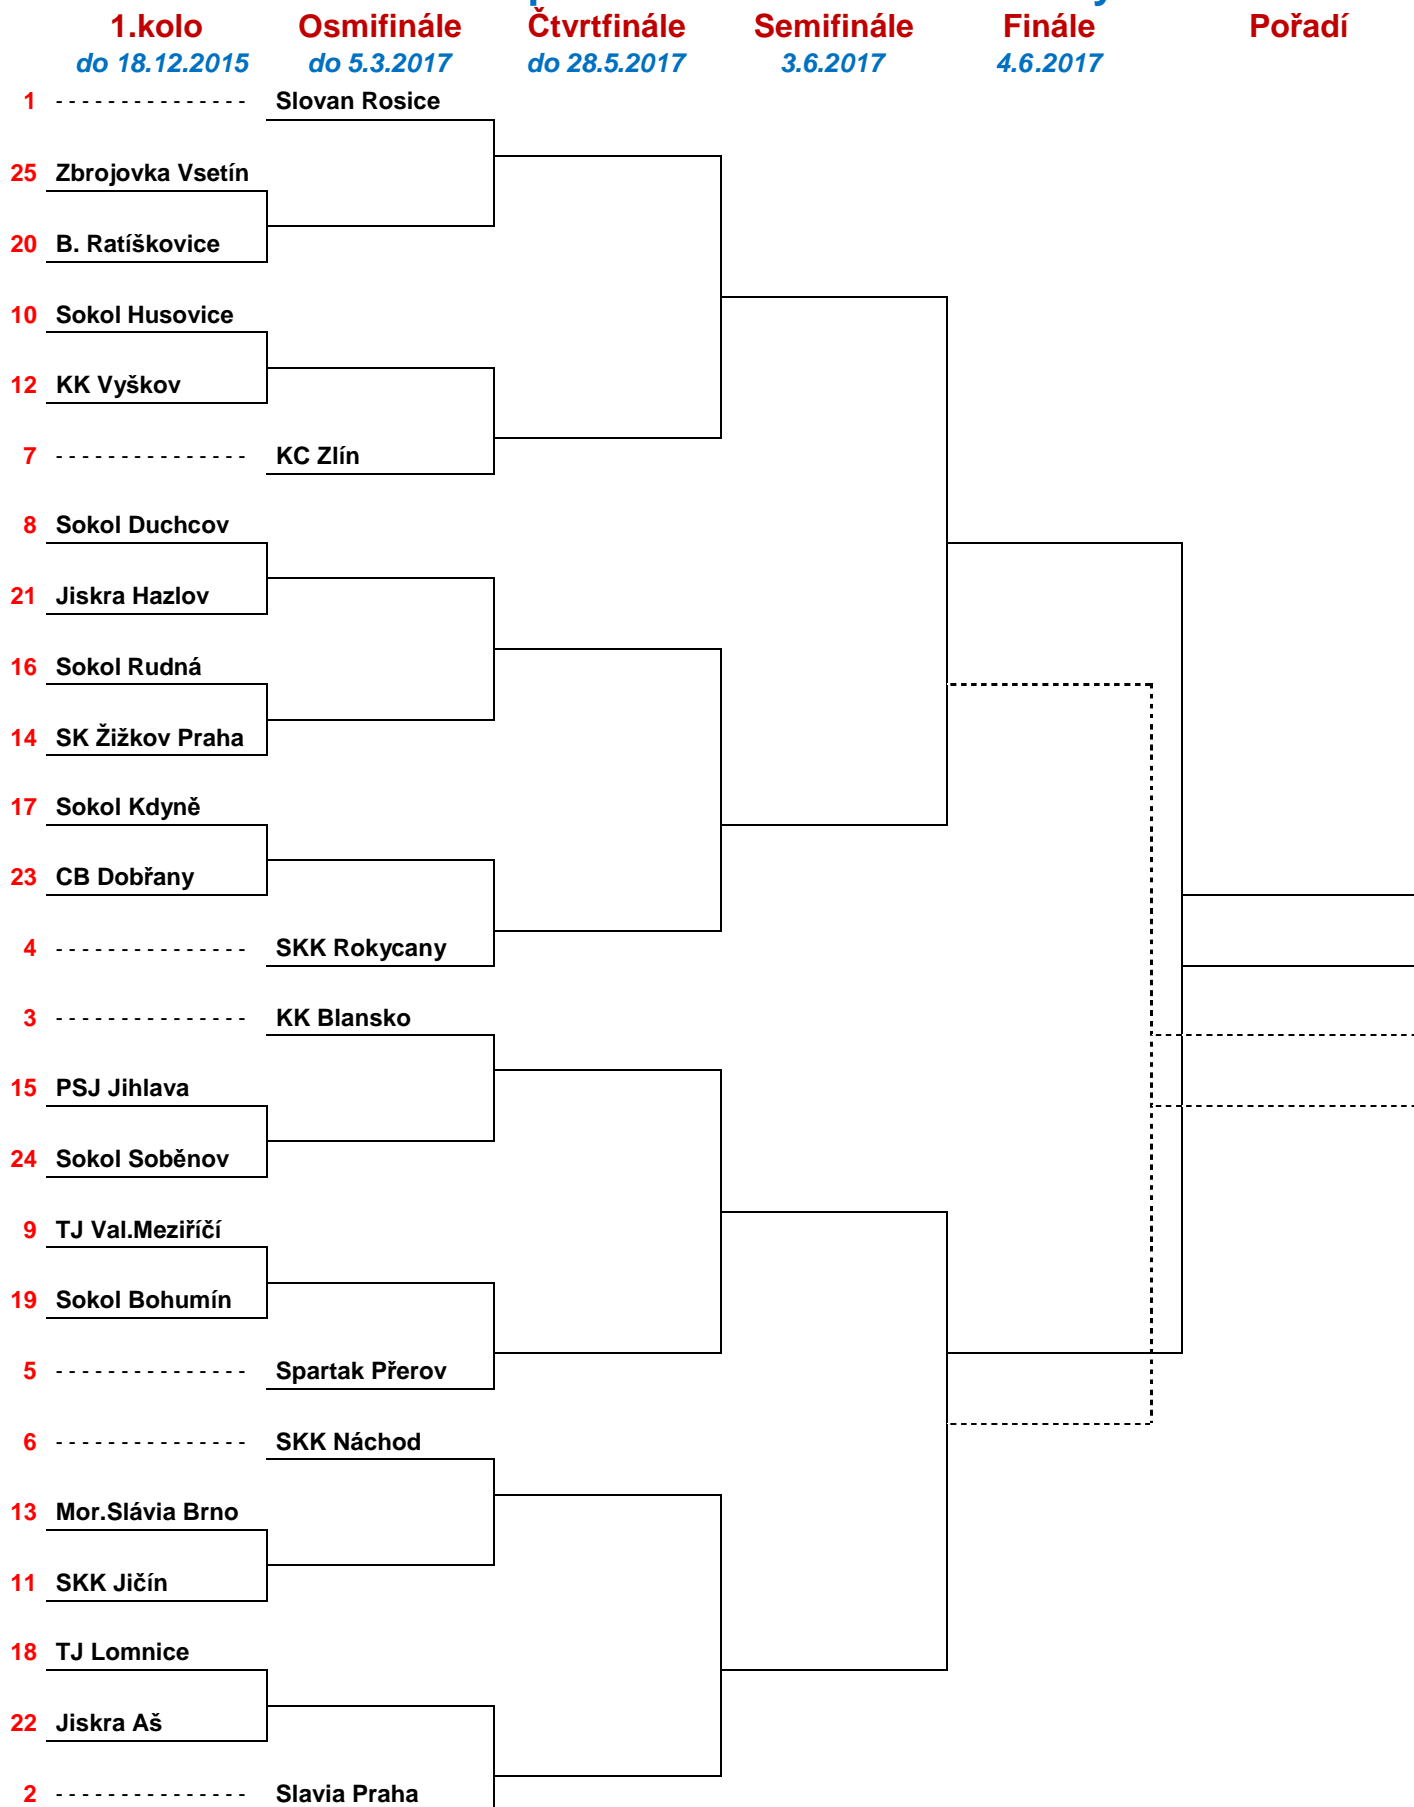

Pro-Tec Cup - Pohár ČKA 2016/17 - základní kola – muži – část 3/3

Los	1.kolo <i>do 13.listopadu 2016</i>	2.kolo <i>do 11.prosince 2016</i>	3.kolo <i>do 15.ledna 2017</i>	Postupující <i>do nadstavby</i>
404	-----	Mor.Slavia Brno B		
409	-----	SKK Přelouč		
402	-----	Sokol Husovice B		
413	KK Vyškov B			
412	TJ Nové Město A			
406	-----	Baník Ratiškovice		
407	-----	Slovan Rosice B		
403	-----	KK Blansko		
411	Slovan Kamenice B			
415	TJ Nové Město B			
501	-----	HK Olomouc B		
507	-----	KC Zlín B		
505	-----	Zbrojovka Vsetín A		
506	-----	Spartak Přerov B		
502	-----	KC Zlín A		
508	-----	Zbrojovka Vsetín B		
503	-----	Spartak Přerov A		
504	-----	Sokol Bohumín		

Pro-Tec Cup - Pohár ČKA 2016/17 - ženy